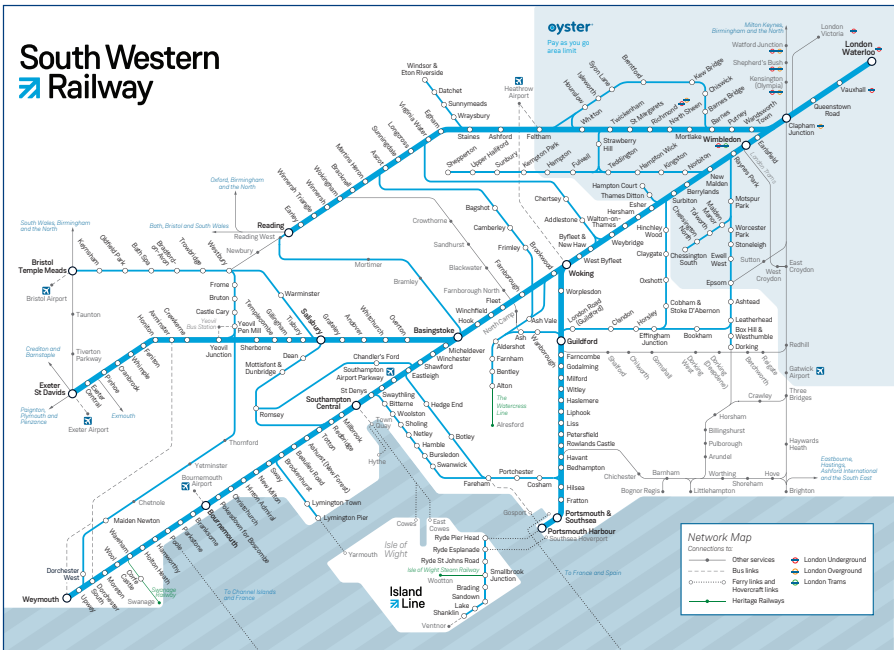

## Windsor &amp; Eton Riverside, Staines and Feltham to Richmond and London Waterloo

Notes																																												
Windsor & Eton Riverside	d		1859			1932		1959			2032		2059			2132		2159																										
Datchet	d		1903			1935		2003			2035		2103			2135		2203																										
Sunnymeads	d		1906					2006					2106					2206																										
Wraysbury	d		1910					2010					2110					2210																										
Staines	d	1911	1916	1921	1941	1945	2011	2016	2021	2041	2045	2111	2116	2121	2141	2147a	2211	2216	2221	2241	2311	2316	2321	2341																				
Ashford	d		1919	1924		1948		2019	2024		2048		2119	2124				2219	2224				2319	2324																				
Feltham	d	1917	1924	1929	1947	1953	2017	2024	2029	2047	2053	2117	2124	2129	2147		2217	2224	2229	2247	2317	2324	2329	2347																				
Hounslow	a			1934					2034					2134					2234																									
Whitton	a		1928			1957		2028				2057		2128				2228																										
Twickenham	a	1922	1931			1952	2000	2022	2031			2052	2100	2122	2131		2152		2222	2231		2252	2322	2331																				
Richmond	a	1927	1937			1957	2005	2027	2037			2057	2105	2127	2137		2157		2227	2237		2257	2327	2337																				
Putney	a	1933	1947	1955	2003	2013	2033	2047	2055	2103	2113	2133	2147	2155	2203		2233	2247	2255	2303	2333	2347	2355	0004																				
Clapham Junction	a	1938	1953	2001	2008	2018	2038	2053	2101	2108	2118	2138	2153	2201	2208		2238	2253	2301	2308	2338	2353	0001	0009																				
Vauxhall	a	1943	2000	2008	2013	2023	2043	2100	2108	2113	2123	2143	2200	2208	2213		2243	2300	2308	2313	2343	0003	0008	0014																				
London Waterloo	a	1948	2005	2013	2018	2029	2048	2105	2113	2118	2129	2148	2205	2213	2218		2248	2305	2313	2318	2348	0008	0014	0019																				

# South Western Railway