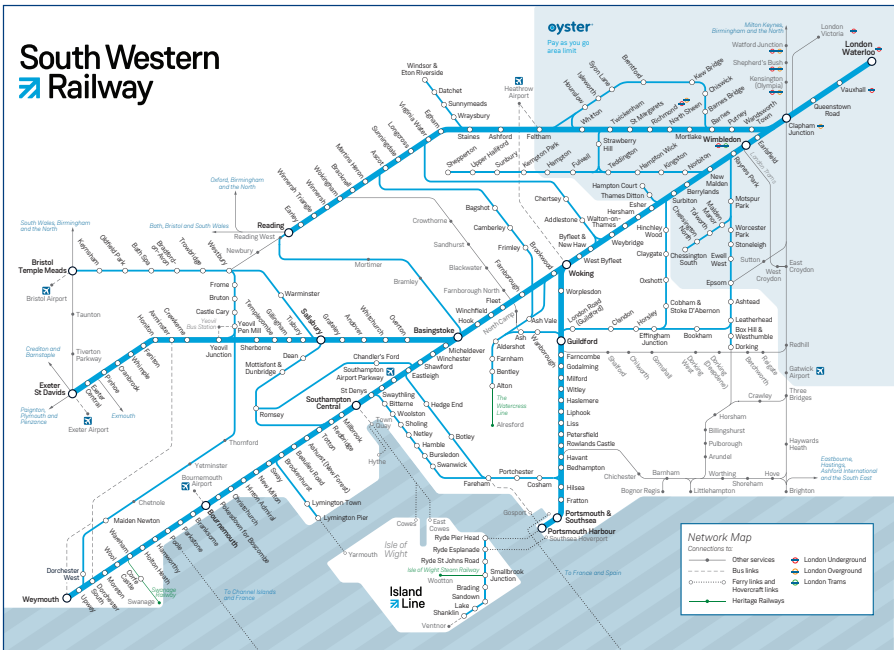

**SUNDAY**

**Windsor & Eton Riverside, Staines and Feltham to Richmond and London Waterloo**

<b>Notes</b>																																
<b>Windsor &amp; Eton Riverside</b> d		1901			1934		2001			2034		2101			2134		2201				2301											
<b>Datchet</b> d		1904			1937		2004			2037		2104			2137		2204				2304											
<b>Sunnymeads</b> d		1907					2007					2107					2207				2307											
<b>Wraysbury</b> d		1910					2010					2110					2210				2310											
<b>Staines</b> d	1911	1916	1921	1941	1945	2011	2016	2021	2041	2045	2111	2116	2121	2141	2147a	2211	2216	2221	2241	2311	2316	2321	2341									
<b>Ashford</b> d		1919	1924		1948		2019	2024		2048		2119	2124				2219	2224			2319	2324										
<b>Feltham</b> d	1917	1924	1929	1947	1953	2017	2024	2029	2047	2053	2117	2124	2129	2147		2217	2224	2229	2247	2317	2324	2329	2347									
Hounslow	a			1934				2034					2134					2234				2334										
Whitton	a		1928			1957		2028			2057		2128				2228				2328											
Twickenham	a	1922	1931		1952	2000	2022	2031		2052	2100	2122	2131		2152		2222	2231		2252	2322	2331		2352								
Richmond	a	1927	1937		1957	2005	2027	2037		2057	2105	2127	2137		2157		2227	2237		2257	2327	2337		2358								
Putney	a	1933	1947	1955	2003	2013	2033	2047	2055	2103	2113	2133	2147	2155	2203	2233	2247	2255	2303	2333	2347	2355	0004									
Clapham Junction	a	1938	1953	2001	2008	2018	2038	2053	2101	2108	2118	2138	2153	2201	2208	2238	2253	2301	2308	2338	2353	0001	0009									
Vauxhall	a	1943	2000	2008	2013	2023	2043	2100	2108	2113	2123	2143	2200	2208	2213	2243	2300	2308	2313	2343	0003	0008	0014									
London Waterloo	a	1948	2005	2013	2018	2029	2048	2105	2113	2118	2129	2148	2205	2213	2218	2248	2305	2313	2318	2348	0008	0014	0019									

# South Western Railway