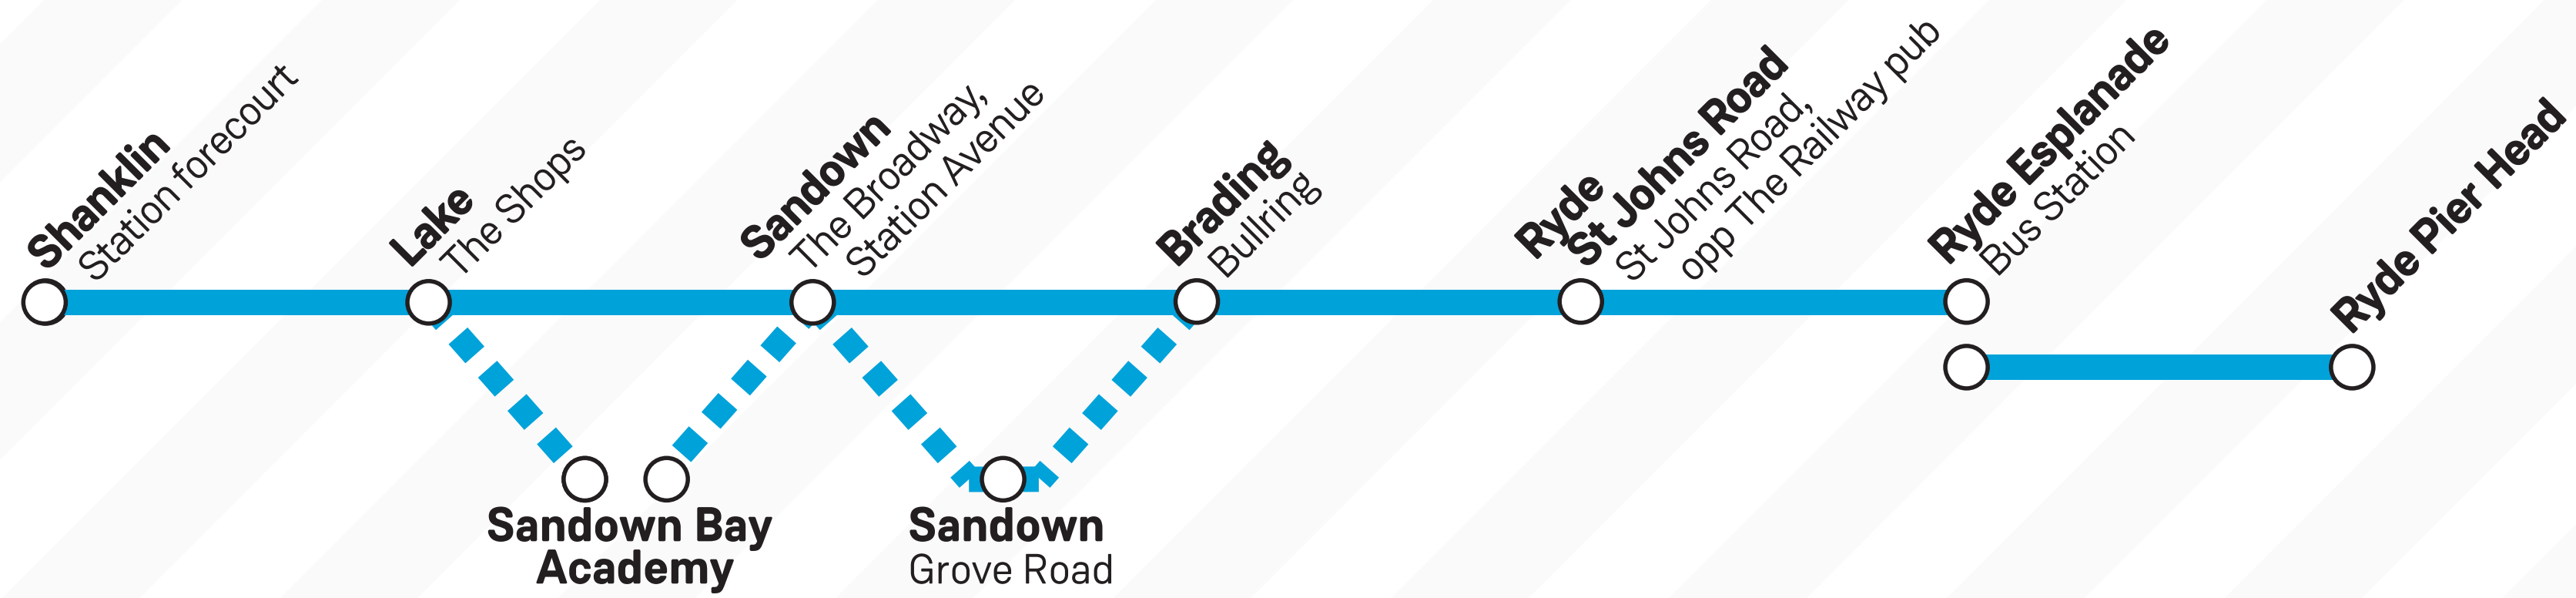

4 January until Spring 2021

BUS REPLACEMENT SERVICE

**Shanklin - Lake - Sandown - Brading - Ryde St Johns Road - Ryde Esplanade
Ryde Esplanade - Ryde Pier Head - subject to Wightlink services operating**

Shanklin Station forecourt	SuX	SuX	Su0			Sch	Sch					
Lake Shops		0552		0652	0752	0800	0820	0852	0952	1052	1152	1252
Sandown Bay Academy *		0556		0656	0756	0804	0824	0856	0956	1056	1156	1256
Sandown Broadway (Station Avenue)						0810 *	0830 *					
Sandown Grove Road *		0601		0701	0801			0901	1001	1101	1201	1301
Brading Bullring		0608		0708	0808			0908	1008	1108	1208	1308
Ryde St Johns Road St Johns Road	0530	0620	0630	0720	0820			0920	1020	1120	1220	1320
Ryde Esplanade Bus Station	0535	0625	0635	0725	0825			0925	1025	1125	1225	1325

Shanklin Station forecourt	1352	A	1452	B	1552	1652	1752	1852	1952	2052	2152	2240
Lake Shops	1356		1456		1556	1656	1756	1856	1956	2056	2156	2244
Sandown Bay Academy *		1410 *		1525 *								
Sandown Broadway (Station Avenue)	1401	1416	1501	1531	1601	1701	1801	1901	2001	2101	2201	2249
Sandown Grove Road *		1417 *	1502 *	1532 *	1602 *							
Brading Bullring	1408	1424	1508	1539	1608	1708	1808	1908	2008	2108	2208	2256
Ryde St Johns Road St Johns Road	1420	1434	1520	1549	1620	1720	1820	1920	2020	2120	2220	2308
Ryde Esplanade Bus Station	1425	1439	1525	1554	1625	1725	1825	1925	2025	2125	2225	2313

Ryde Esplanade Bus Station	SuX	SuX	SuX	SuX								
Ryde Pier Head	0540	0600	0625	0633	0640	0700	0725	0733	0740	0800	0825	0833
	0542	0602	0627	0635	0642	0702	0727	0735	0742	0802	0827	0835

Ryde Esplanade Bus Station	0840	0900	0925	0933	0940	1000	1025	1033	1040	1100	1125	1133
Ryde Pier Head	0842	0902	0927	0935	0942	1002	1027	1035	1042	1102	1127	1135

Ryde Esplanade Bus Station	1140	1200	1225	1233	1240	1300	1325	1333	1340	1400	1425	1433
Ryde Pier Head	1142	1202	1227	1235	1242	1302	1327	1335	1342	1402	1427	1435

Ryde Esplanade Bus Station	1440	1500	1525	1533	1540	1600	1625	1633	1640	1700	1725	1733
Ryde Pier Head	1442	1502	1527	1535	1542	1602	1627	1635	1642	1702	1727	1735

Ryde Esplanade Bus Station	1740	1800	1825	1833	1840	1900	1925	1933	1940	2000	2025	2033
Ryde Pier Head	1742	1802	1827	1835	1842	1902	1927	1935	1942	2002	2027	2035

Ryde Esplanade Bus Station	2040	2125	2133	2140	2225	2233	2258					
Ryde Pier Head	2042	2127	2135	2142	2227	2235	2300					

Notes: * - Calls at Grove Road and Sandown Bay Academy on schooldays ONLY
A - Schoolday Mondays ONLY
B - Schooldays ONLY. Not Mondays
Sch - Schooldays ONLY
Su0 - Service runs on Sundays ONLY
SuX - Service does not run on Sundays