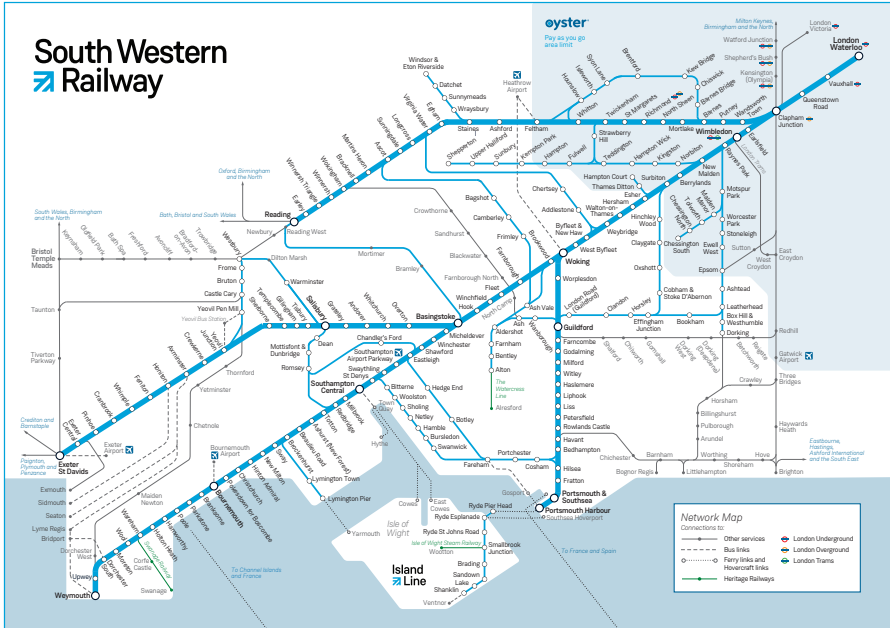

**SUNDAY**

Guildford (via Effingham Junction) to London Waterloo

	<i>Notes</i>		<b>A</b>																								
Guildford	d	2150	2220	2250																							
<b>London Road (Guildford)</b>	d	2154	2224	2254																							
<b>Clandon</b>	d	2159	2229	2259																							
<b>Horsley</b>	d	2203	2233	2303																							
<b>Effingham Junction</b>	d	2206	2236	2306																							
<b>Cobham &amp; Stoke D'Abernon</b>	d	2210		2310																							
<b>Oxshott</b>	d	2213		2313																							
<b>Claygate</b>	d	2216		2316																							
<b>Hinchley Wood</b>	d	2219		2319																							
Surbiton	a	2223		2323																							
Raynes Park	a		2308																								
Wimbledon	a	2231	2312	2331																							
Earlsfield	a	2235	2316	2335																							
Clapham Junction	a	2238	2319	2338																							
Vauxhall	a	2243	2324	2343																							
London Waterloo	a	2248	2329	2351																							

# South Western Railway