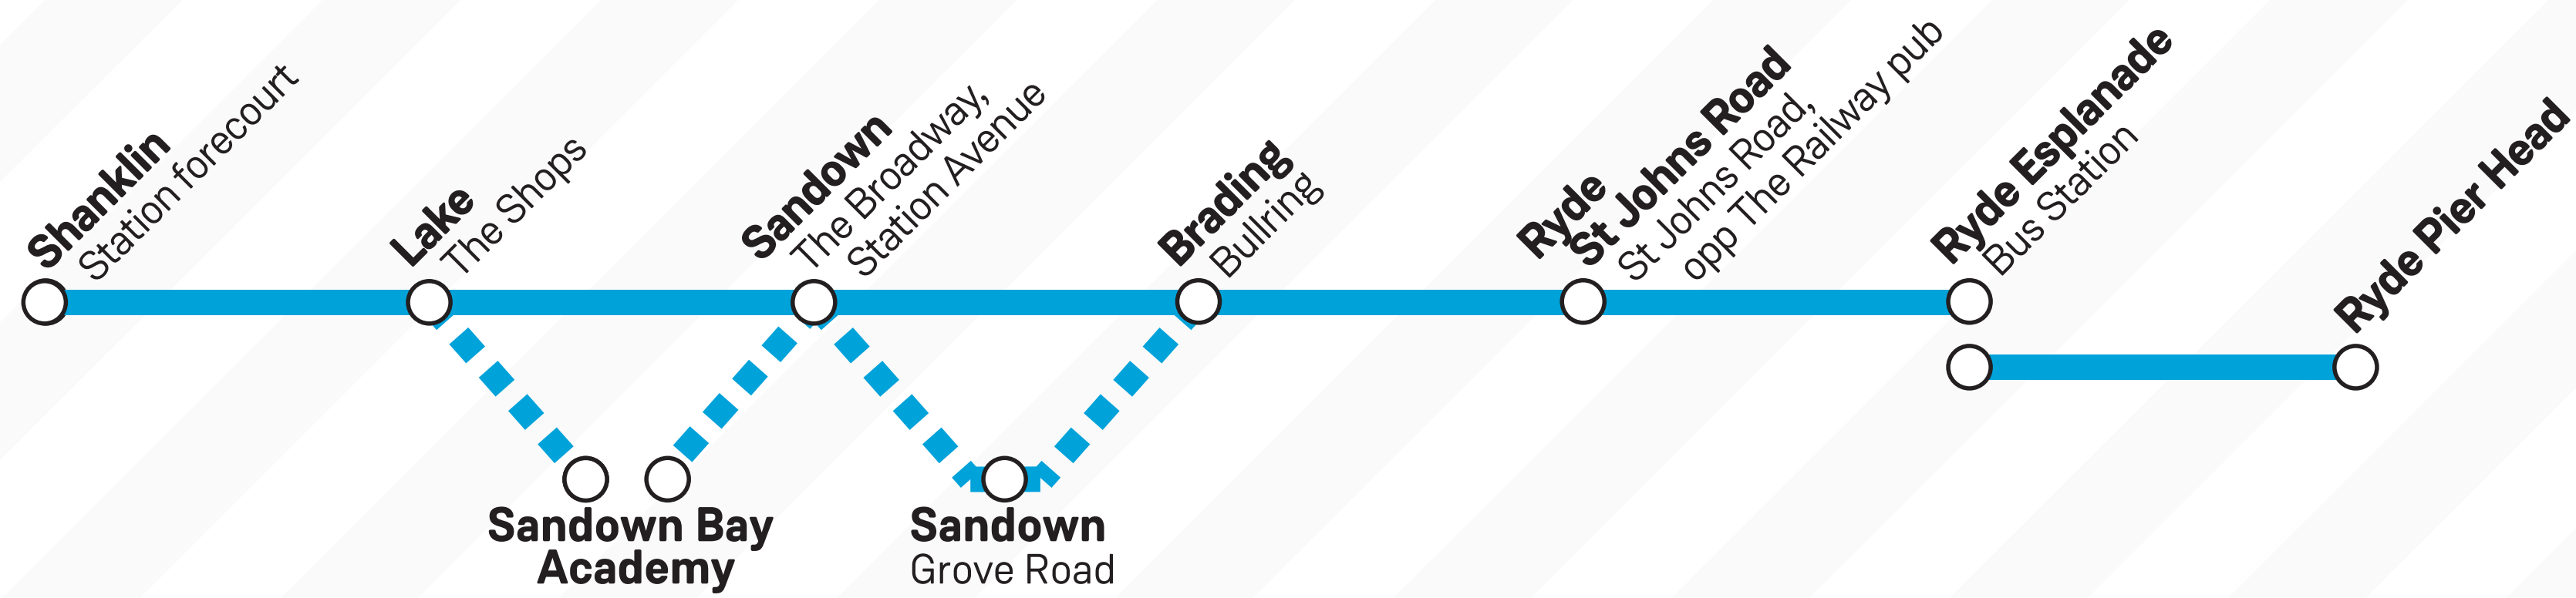

4 January to 31 March 2021

BUS REPLACEMENT SERVICE

**Shanklin - Lake - Sandown - Brading - Ryde St Johns Road - Ryde Esplanade
Ryde Esplanade - Ryde Pier Head - subject to Wightlink services operating**

Shanklin Station forecourt	SuX	SuX	Su0			Sch	Sch					
Lake Shops		0552		0652	0752	0800	0820	0852	0952	1052	1152	1252
Sandown Bay Academy *		0556		0656	0756	0804	0824	0856	0956	1056	1156	1256
Sandown Broadway (Station Avenue)						0810 *	0830 *					
Sandown Grove Road *		0601		0701	0801			0901	1001	1101	1201	1301
Brading Bullring		0608		0708	0808			0908	1008	1108	1208	1308
Ryde St Johns Road St Johns Road	0530	0620	0630	0720	0820			0920	1020	1120	1220	1320
Ryde Esplanade Bus Station	0535	0625	0635	0725	0825			0925	1025	1125	1225	1325

Shanklin Station forecourt	1352	A	1452	B	1552	1652	1752	1852	1952	2052	2152	2240
Lake Shops	1356		1456		1556	1656	1756	1856	1956	2056	2156	2244
Sandown Bay Academy *		1410 *		1525 *								
Sandown Broadway (Station Avenue)	1401	1416	1501	1531	1601	1701	1801	1901	2001	2101	2201	2249
Sandown Grove Road *		1417 *	1502 *	1532 *	1602 *							
Brading Bullring	1408	1424	1508	1539	1608	1708	1808	1908	2008	2108	2208	2256
Ryde St Johns Road St Johns Road	1420	1434	1520	1549	1620	1720	1820	1920	2020	2120	2220	2308
Ryde Esplanade Bus Station	1425	1439	1525	1554	1625	1725	1825	1925	2025	2125	2225	2313

Ryde Esplanade Bus Station	SuX	SuX	SuX	SuX								
Ryde Pier Head	0540	0600	0625	0633	0640	0700	0725	0733	0740	0800	0825	0833
	0542	0602	0627	0635	0642	0702	0727	0735	0742	0802	0827	0835

Ryde Esplanade Bus Station	0840	0900	0925	0933	0940	1000	1025	1033	1040	1100	1125	1133
Ryde Pier Head	0842	0902	0927	0935	0942	1002	1027	1035	1042	1102	1127	1135

Ryde Esplanade Bus Station	1140	1200	1225	1233	1240	1300	1325	1333	1340	1400	1425	1433
Ryde Pier Head	1142	1202	1227	1235	1242	1302	1327	1335	1342	1402	1427	1435

Ryde Esplanade Bus Station	1440	1500	1525	1533	1540	1600	1625	1633	1640	1700	1725	1733
Ryde Pier Head	1442	1502	1527	1535	1542	1602	1627	1635	1642	1702	1727	1735

Ryde Esplanade Bus Station	1740	1800	1825	1833	1840	1900	1925	1933	1940	2000	2025	2033
Ryde Pier Head	1742	1802	1827	1835	1842	1902	1927	1935	1942	2002	2027	2035

Ryde Esplanade Bus Station	2040	2125	2133	2140	2225	2233	2258					
Ryde Pier Head	2042	2127	2135	2142	2227	2235	2300					

Notes: * - Calls at Grove Road and Sandown Bay Academy on schooldays ONLY
A - Schoolday Mondays ONLY
B - Schooldays ONLY. Not Mondays
Sch - Schooldays ONLY
Su0 - Service runs on Sundays ONLY
SuX - Service does not run on Sundays